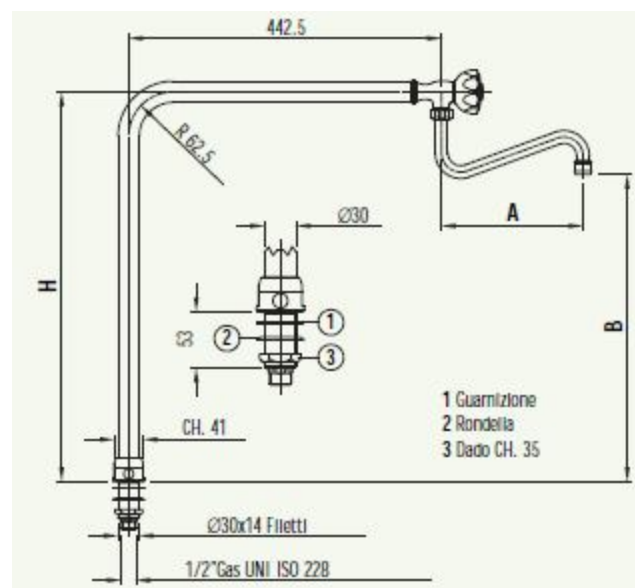

Dealer za:

Z Vami že od leta 1993!

Mešalne baterije namizne

Model: Maxi monoblok THV visoka namizna

Dim: A = 200mm, 300mm ali 400mm

B = 550mm, 610mm ali 660mm

Pretok: pri 4 bar pritiska 24lit./min

Dim priklopa na THV: C = 1/2" F

Teža: 5,5kg

Model: Coloninna orientabile HV namizna

Dim: A = 200mm ali 250mm

B = 430mm, 450mm, 580mm ali 600mm

H = 550mm ali 700mm

Pretok: pri 4 bar pritiska 25lit./min

Dim priklopa na THV: C = 1/2" F

Teža: 3,1 kg