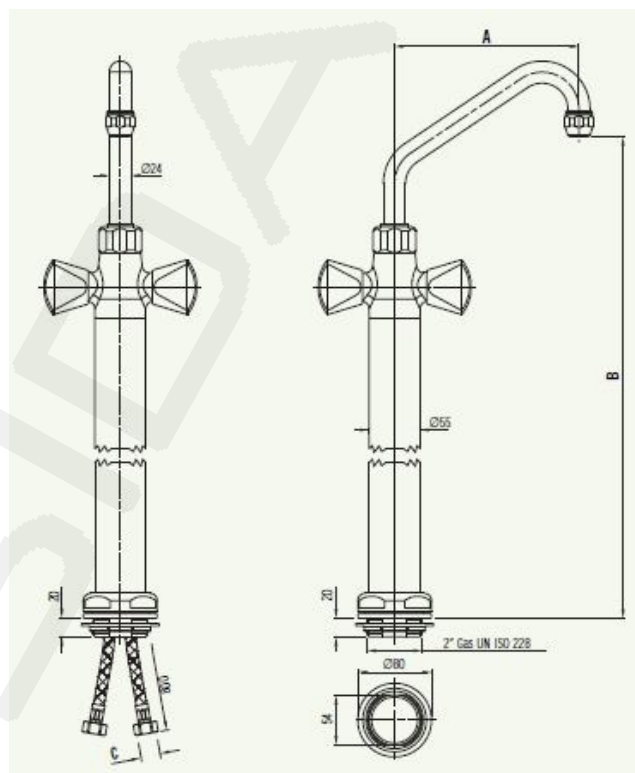

Dealer za:

Z Vami že od leta 1993!

Mešalne baterije namizne

Model: Maxi monoblok THV visoka namizna

Dim: A = 200mm, 300mm ali 400mm

B = 550mm, 610mm ali 660mm

Pretok: pri 4 bar pritiska 24lit./min

Dim priklopa na THV: C = 1/2" F

Teža: 5,5kg

Model: Coloninna orientabile HV namizna

Dim: A = 200mm ali 250mm

B = 430mm, 450mm, 580mm ali 600mm

H = 550mm ali 700mm

Pretok: pri 4 bar pritiska 25lit./min

Dim priklopa na THV: C = 1/2" F

Teža: 3,1 kg