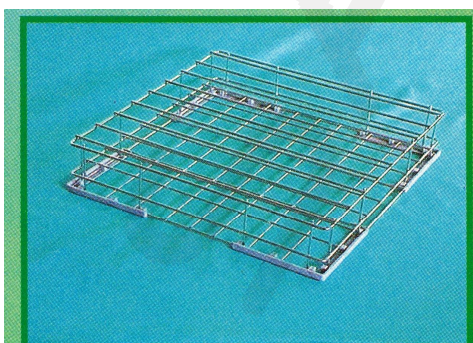

Košara za INOX skodele