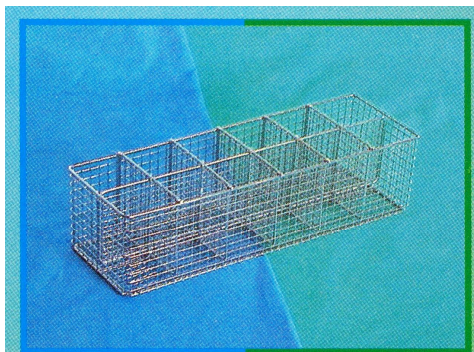

Dealer za:

**Z Vami že od leta 1993!**

***Inox košare 500x500mm za pomivalne stroje (bela posoda in pribor)***

12-delni vložek za pribor

Košara za pribor

Osnovna košara - brez vložka

Košara za skodelice

Košara za krožnike

# Plastične košare 500x500mm za pomivalne stroje (bela posoda in pribor)

Košara 500x 500mm za krožnike (18 komadov) in za sklede (12 komadov); opcija dodatni nastavek za povišanje košar

Košara 500x 500mm na eni strani odprta za pladnje 530xh325mm (9 pladnjev)

Košara 500x 500mm za skodelice (število skodelic odvisno od velikosti skodelice)

Košara 500x 500mm za pribor

8-delna košara za pribor

**Trpežno in kvalitetno!**

**Za vsak pomivalni stroj dim. komore 500x500mm**