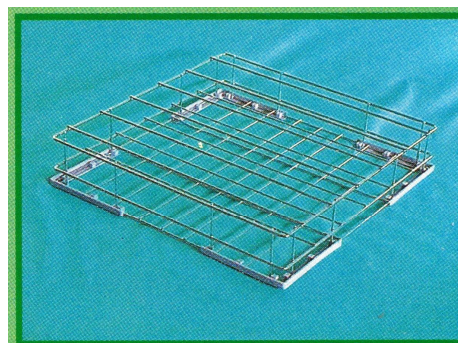

Košara za keramične skodele

Preverite našo ostalo ponudbo na internetni strani: www.saksida-inox.si