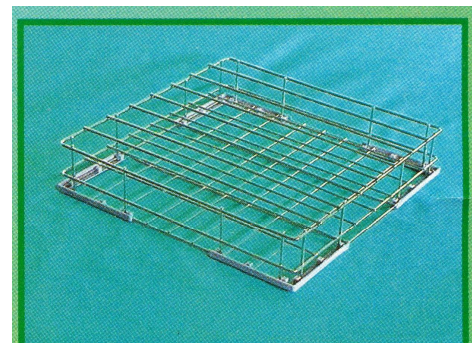

Dealer za:

**Z Vami že od leta 1993!**

***Inox košare 500x500mm za pomivalne stroje (bela posoda in pribor)***

12-delni vložek za pribor

Košara za pribor

Osnovna košara - brez vložka

Košara za skodelice

Košara za krožnike

# Plastične košare 500x500mm za pomivalne stroje (bela posoda in pribor)

Košara 500x 500mm za krožnike (18 komadov) in za sklede (12 komadov); opcija dodatni nastavek za povišanje košar

Košara 500x 500mm na eni strani odprta za pladnje 530xh325mm (9 pladnjev)