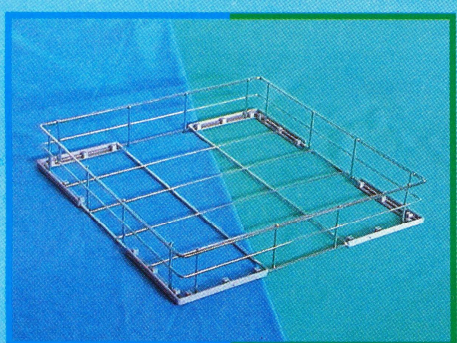

Dealer za:

**Z Vami že od leta 1993!**

***Inox košare 500x500mm za pomivalne stroje (bela posoda in pribor)***

12-delni vložek za pribor

Košara za pribor

Osnovna košara - brez vložka

Košara za skodelice

Košara za krožnike

# Plastične košare 500x500mm za pomivalne stroje (bela posoda in pribor)

Košara 500x 500mm za krožnike (18 komadov) in za sklede (12 komadov); opcija dodatni nastavek za povišanje košar

Košara 500x 500mm na eni strani odprta za pladnje 530xh325mm (9 pladnjev)

Košara 500x 500mm za skodelice (število skodelic odvisno od velikosti skodelice)

Košara 500x 500mm za pribor

8-delna košara za pribor

**Trpežno in kvalitetno!**

**Za vsak pomivalni stroj dim. komore 500x500mm**